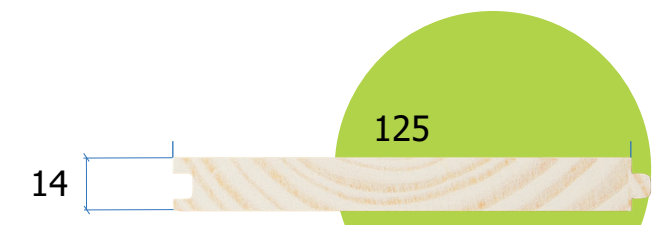

**PARQUET CHÊNE MASSIF
14mm X 125mm**