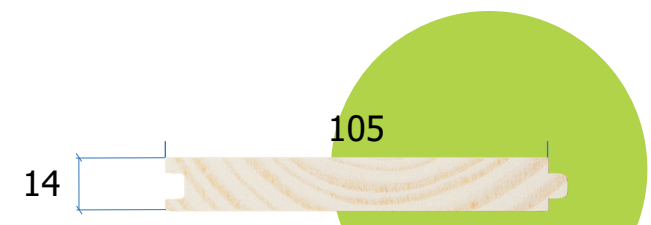

**PARQUET CHÊNE MASSIF
14mm X 105mm**